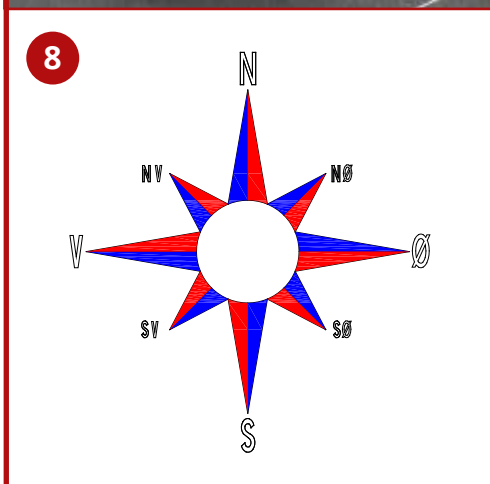

5. Ludo

Størrelse 3970 x 3970 mm
Art. Nr. 821947

6. Geometrier

Størrelse 3000 x 3000 mm
Art. Nr. 844066

7. Trippel flyver'n

Størrelse 3129 x 3613 mm
Art. Nr. 903655

8. Kompass

Leveres også i andre farger

Størrelse Ø 3000 mm
Art. Nr. 908559