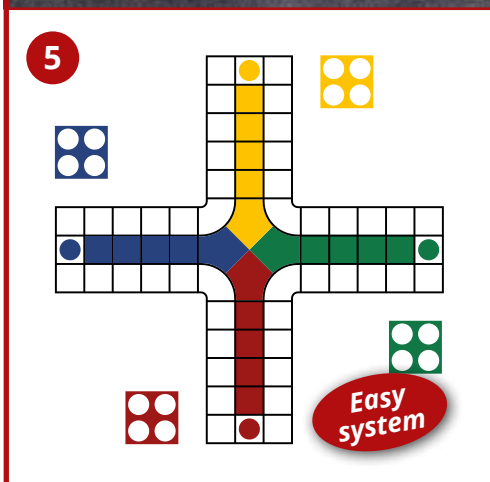

5. Ludo

Størrelse 3970 x 3970 mm
Art. Nr. 821947

6. Geometrier

Størrelse 3000 x 3000 mm
Art. Nr. 844066

7. Trippel flyver'n

Størrelse 3129 x 3613 mm
Art. Nr. 903655

8. Kompass

Leveres også i andre farger

Størrelse Ø 3000 mm
Art. Nr. 908559